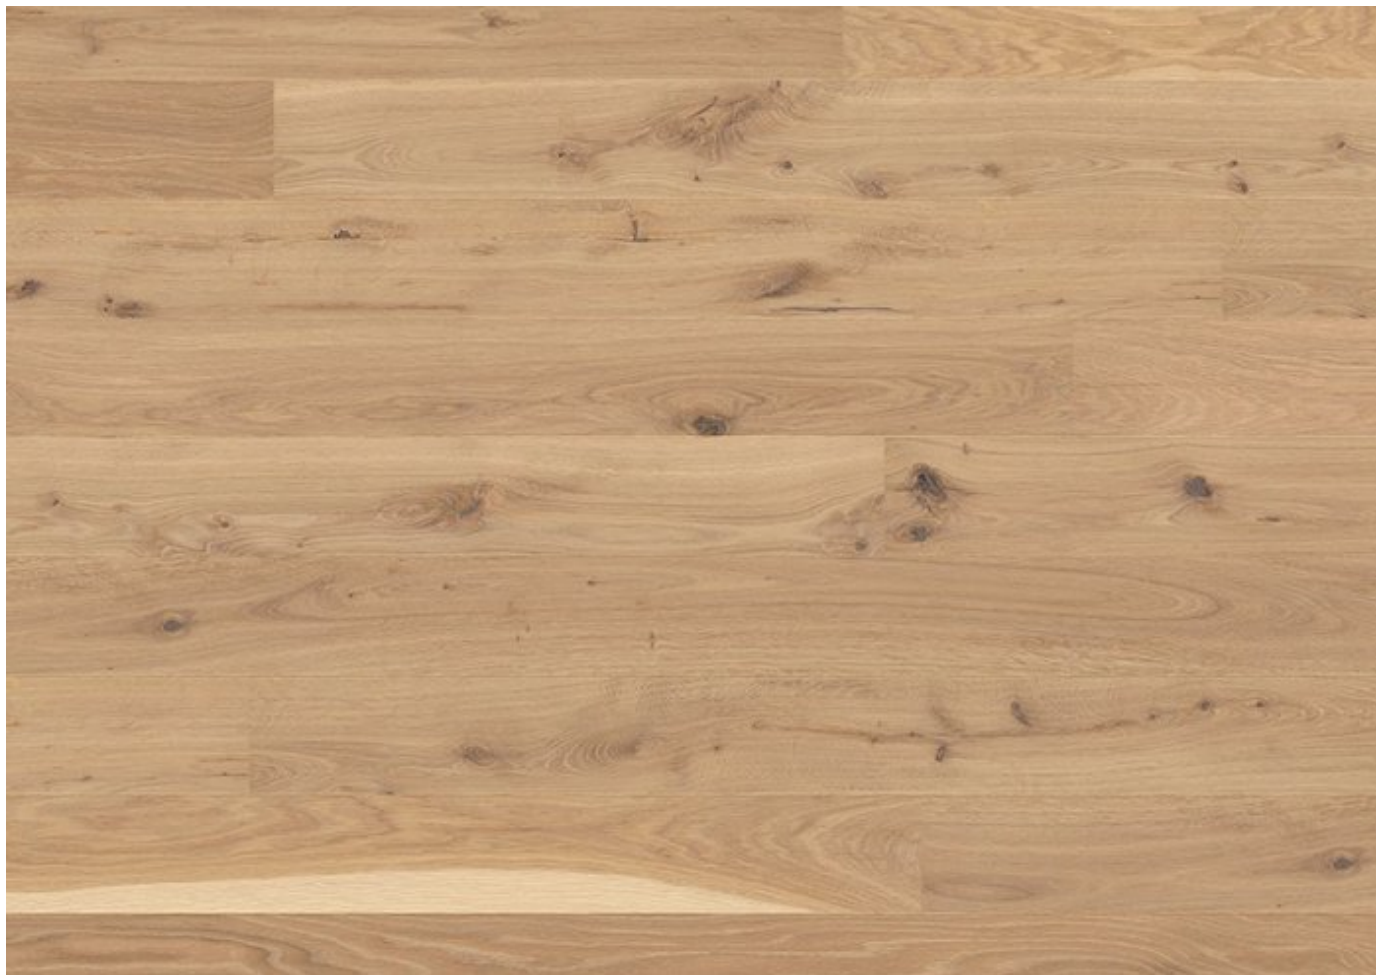

## Boen Dąb Vivo

Certyfikat FSC

Łatwa w  
utrzymaniu  
czystości

Na ogrzewanie  
podłogowe

Naturalne  
składniki

Podłoga  
fazowana

Podłoga  
odnawialna

Podłoga szczotkowana

Przyjazna alergikom

Trwała ochrona

Podłoga lakierowana

PARKIET STUDIO

## Opis produktu

Drewno jest produktem naturalnym. Każde drzewo ma swoją własną strukturę i indywidualną kombinację kolorów. Zdjęcie lub próbka nie będzie w pełni odzwierciedlała pełnego obrazu gotowej podłogi. Należy również pamiętać, że kolor może się zmienić pod wpływem światła. Podłogi klasyczne takie jak np. dąb będą stawały się nieco ciemniejsze pod wpływem działania promieni słonecznych. Ciemniejsze gatunki drewna staną się nieco "bledsze". Miejsca po sękach są wypełnione szpachlą. Zastrzegamy sobie prawo, że na gotowej desce mogą się pojawić małe szczeliny pomiędzy szpachlą a drewnem.