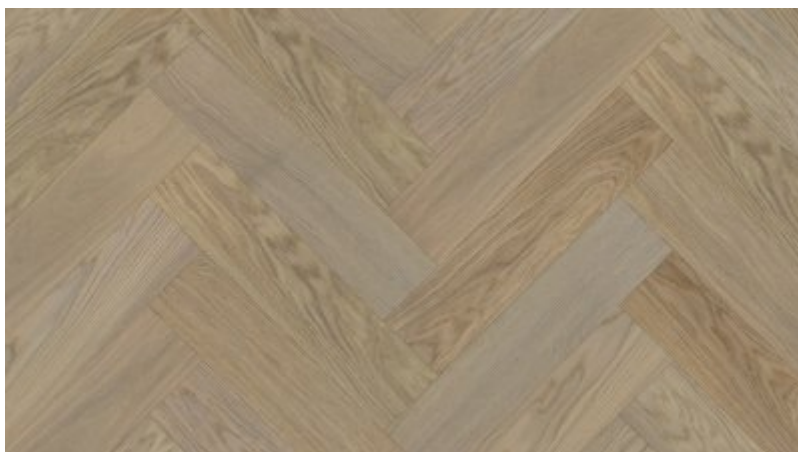

## Jodła Klasyczna Dąb Jasper Olejowana

Certyfikat FSC

Łatwa w utrzymaniu czystości

Na ogrzewanie podłogowe

Naturalne składniki

Podłoga dwuwarstwowa

Podłoga fazowana

Podłoga odnawialna

Podłoga olejowana

Podłoga szczerkowana

Polski produkt

Przyjazna alergikom

### Opis produktu

Deska olejowana o chłodnym, eleganckim odcieniu. Szlachetność i wytrzymałość podłogi sprawdzi się w każdym wnętrzu, niezależnie od jego przeznaczenia i stopnia użytkowania.