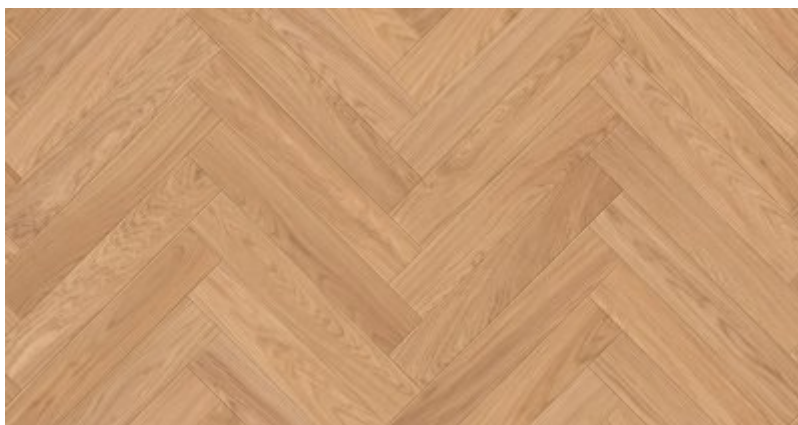

Jodła Klasyczna Dąb Srebrzysty - kolekcja Oksydacja

Certyfikat FSC

Łatwa w utrzymaniu czystości

Na ogrzewanie podłogowe

Naturalne składniki

Odporna na promienie UV

Okresowa pielęgnacja

Podłoga dwuwarstwowa

Podłoga fazowana

Podłoga odnawialna

Podłoga olejowana

Podłoga szczołkowana

Podwyższona stabilność

Polski produkt

Przyjazna alergikom

Trwała ochrona

Opis produktu

Deski podłogowe Polskie Dęby to gwarancja najwyższej jakości na długie lata, a przy tym szeroka gama kolorów pasujących do rozmaitych aranżacji. Jedną z propozycji jest Dąb Srebrzysty, o dyskretnym jasnym wybarwieniu, które zachwycają ciepłem i elegancją. Urzekający kolor, wpadający w kremowe tonacje to gwarancja udanej stylizacji wnętrza. Przebijające gdziekolwiek się sęki są dodatkowym atutem wprowadzającym nutkę charakteru.