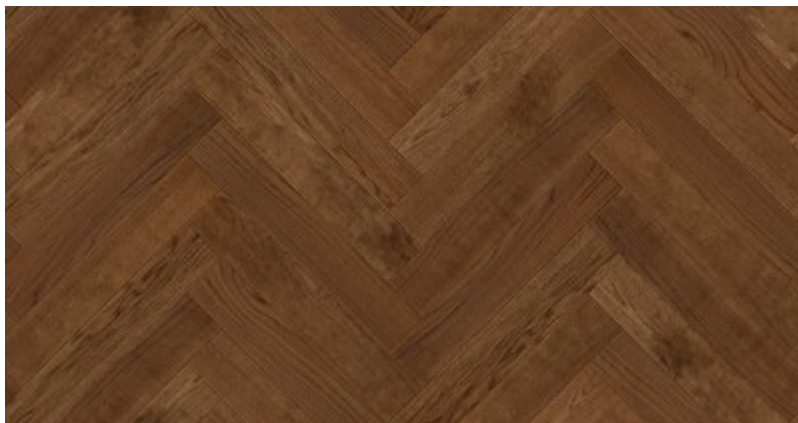

Jodła Klasyczna Dąb Antique Olejowana

Certyfikat FSC

Łatwa w utrzymaniu czystości

Na ogrzewanie podłogowe

Naturalne składniki

Odporna na promienie UV

Okresowa pielęgnacja

Podłoga dwuwarstwowa

Podłoga fazowana

Podłoga odnawialna

Podłoga olejowana

Podłoga szczołkowana

Podwyższona stabilność

Polski produkt

Przyjazna alergikom

Trwała ochrona

Opis produktu

Dąb olejowoskowany o zabarwieniu zdecydowanie antycznym będzie pasował kolorystycznie do wielu wnętrz. W tej kolorystyce podłogi sęki w drewnie podkreślą styl i charakter całości pomieszczeń