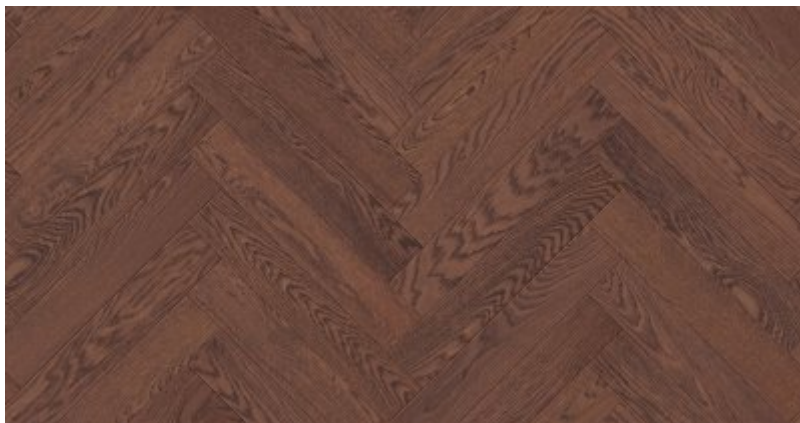

Jodła Klasyczna Dąb Brunatny - kolekcja Postarzana

Certyfikat FSC

Łatwa w utrzymaniu czystości

Na ogrzewanie podłogowe

Naturalne składniki

Odporna na promienie UV

Okresowa pielęgnacja

Podłoga dwuwarstwowa

Podłoga fazowana

Podłoga odnawialna

Podłoga olejowana

Podłoga szczołkowana

Podwyższona stabilność

Polski produkt

Przyjazna alergikom

Trwała ochrona

Opis produktu

Podłoga dębowa, o delikatnym ciemnym odcieniu. Idealnie podkreśla elegancję i niebanalność urządzonych przez nas powierzchni, urozmaica wnętrza i czyni je wyjątkowymi. Nasycona barwa ciemnej czekolady, widoczne usłojenie i przenikające subtelnie jaśniejsze tonacje – wszystkie te elementy sprawdzą się zarówno w kolonialnych aranżacjach, jak również w nowoczesnych wnętrzach nadając im przytulnego uroku i nastrojowości.