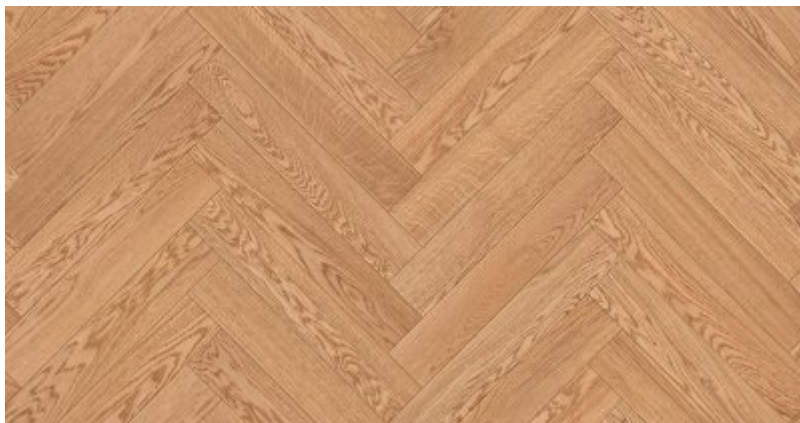

Jodła Klasyczna Dąb Klasyczny - kolekcja Oksydacja

Certyfikat FSC

Łatwa w utrzymaniu czystości

Na ogrzewanie podłogowe

Naturalne składniki

Odporna na promienie UV

Okresowa pielęgnacja

Podłoga dwuwarstwowa

Podłoga fazowana

Podłoga odnawialna

Podłoga olejowana

Podłoga szczołkowana

Podwyższona stabilność

Polski produkt

Przyjazna alergikom

Trwała ochrona

Opis produktu

Ciepła, dębowa podłoga delikatnie wpadająca w odcienie karmelowe. Zdecydowanie bliższa tradycyjnym, domowym wnętrzom niż skandynawskim aranżacjom. Pazura dodają jej widoczne sęki i pięknie zaznaczone usłojenie, którymi charakteryzuje się szlachetne dębowe drewno. Zaznaczone gdzieniegdzie ciemniejsze akcenty nadają jej nowoczesności, jednak mimo wszystko najlepiej sprawdzi się w przytulnym salonie lub pełnym radości dziecięcym pokoju.