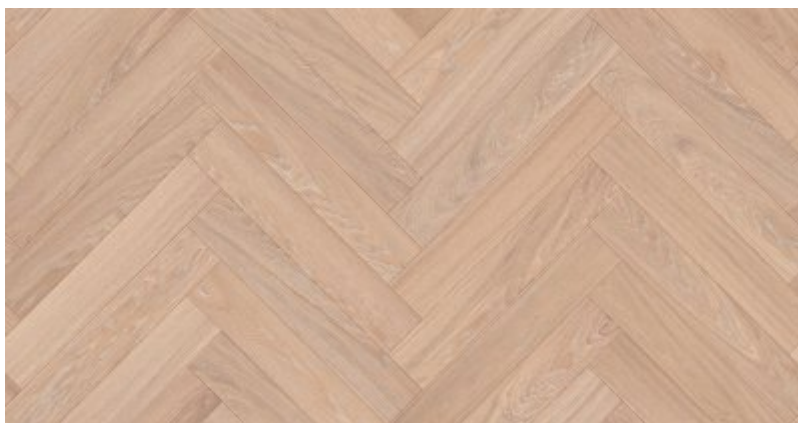

Jodła Klasyczna Dąb Jasny - kolekcja Oksydacja

Opis produktu

Wielbicielom skandynawskich klimatów na pewno wpadną w oko Dąb Jasny. Uwagę zwraca szczególnie ich kolor, biały ale z delikatnie przebijającą się szarawą poświatą, która dodatkowo akcentuje sęki i usłojenie. Polecane szczególnie do prostych, chłodnych i stonowanych wnętrz z którymi harmonijnie współgrają ale można śmiało zaaranżować je w dyskretnej, pełnej spokoju sypialni. Zarówno w jednym, jak i w drugim przypadku, dzięki białej barwie drewna, optycznie powiększają i nadają przestrzenności pomieszczeniom.