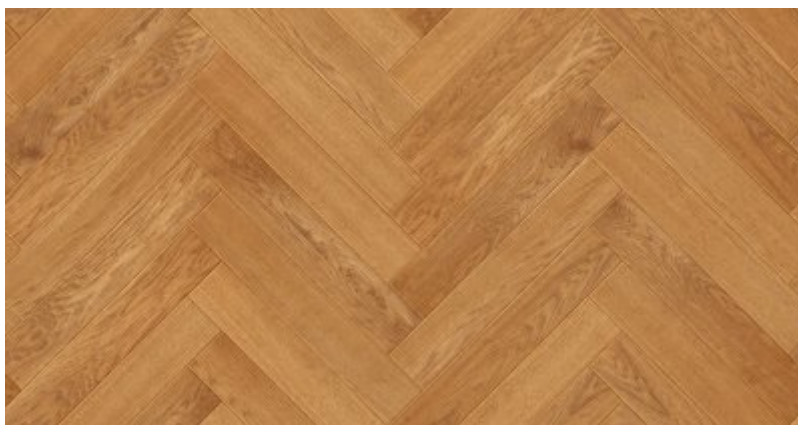

Jodła Klasyczna Dąb Amber Lakierowana

Certyfikat FSC

Łatwa w utrzymaniu czystości

Na ogrzewanie podłogowe

Naturalne składniki

Odporna na promienie UV

Okresowa pielęgnacja

Podłoga dwuwarstwowa

Podłoga fazowana

Podłoga odnawialna

Podłoga lakierowana

Podłoga szczołkowana

Podwyższona stabilność

Polski produkt

Przyjazna alergikom

Trwała ochrona

Opis produktu

Deska dębowa polakierowana w tonacji bursztynowej, miodwej. Ciepły kolor tej podłogi przywołuje na myśl naturalne barwy związane z naturą. Daje poczucie spokoju, harmonii i równowagi.