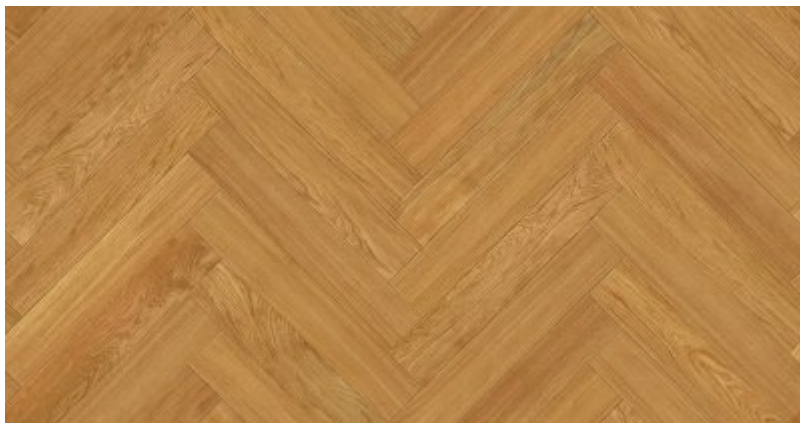

Jodła Klasyczna Dąb Base Olejowana

Certyfikat FSC

Łatwa w utrzymaniu czystości

Na ogrzewanie podłogowe

Naturalne składniki

Odporna na promienie UV

Okresowa pielęgnacja

Podłoga dwuwarstwowa

Podłoga fazowana

Podłoga odnawialna

Podłoga olejowana

Podłoga szczołkowana

Podwyższona stabilność

Polski produkt

Przyjazna alergikom

Trwała ochrona

Opis produktu

Deski dębowe barwione naturalnymi bezbarwnymi olejowoskami. Klasyka w pełnym wydaniu. Pasują do każdego wnętrza i zawsze są inspiracją.