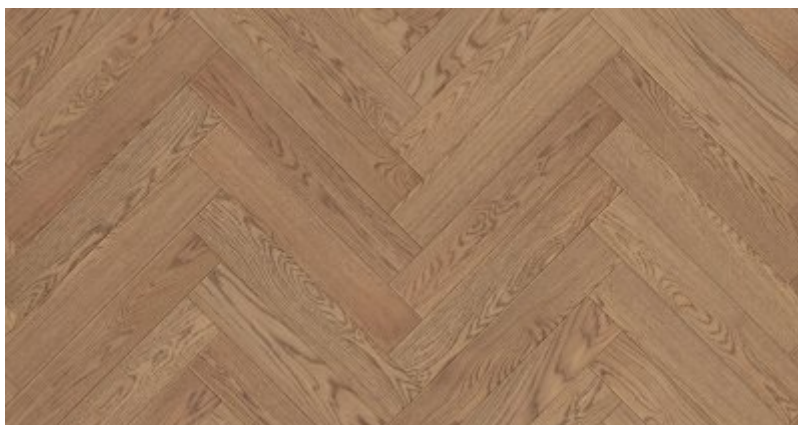

Jodła Klasyczna Dąb Siny - kolekcja Postarzana

Certyfikat FSC

Łatwa w utrzymaniu czystości

Na ogrzewanie podłogowe

Naturalne składniki

Odporna na promienie UV

Okresowa pielęgnacja

Podłoga dwuwarstwowa

Podłoga fazowana

Podłoga odnawialna

Podłoga olejowana

Podłoga szczołkowana

Podwyższona stabilność

Polski produkt

Przyjazna alergikom

Trwała ochrona

Opis produktu

Przygaszony odcień brązu to znak charakterystyczny podłogi Dąb Siny. Nieregularna kolorystyka z ciemniejszymi i jaśniejszymi tonacjami oraz widoczne usłojenie nadają deskom stylu i zadziorności, która doskonale sprawdza się w przestronnych salonach czy loftowych aranżacjach. To właśnie lekko przydymiony, jasny brąz podłogi sprawia, że nasz dom nabiera bardziej intymnego i przytulnego charakteru.