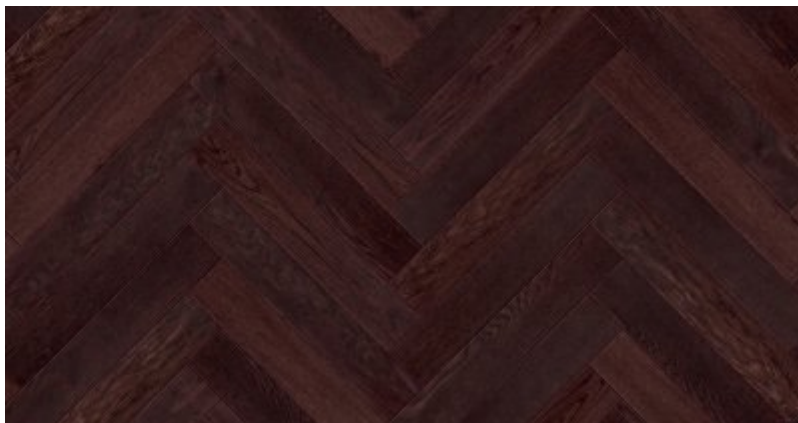

# Jodła Klasyczna Dąb Cherry Lakierowana

Certyfikat FSC

Łatwa w utrzymaniu czystości

Na ogrzewanie podłogowe

Naturalne składniki

Odporna na promienie UV

Okresowa pielęgnacja

Podłoga dwuwarstwowa

## Opis produktu

Niebanalna podłoga dębowa polakierowana w nutach ciemnej wiśni, z dodatkiem gorzkiej czekolady, elegancka i dostojna w niebanalnym, niepowtarzalnym kolorze. Będzie ozdobą w dużych przestronnych i dobrze oświetlonych wnętrzach. Podłoga w wersji szczotkowanej ma uwydatniony naturalny rysunek usłojenia.