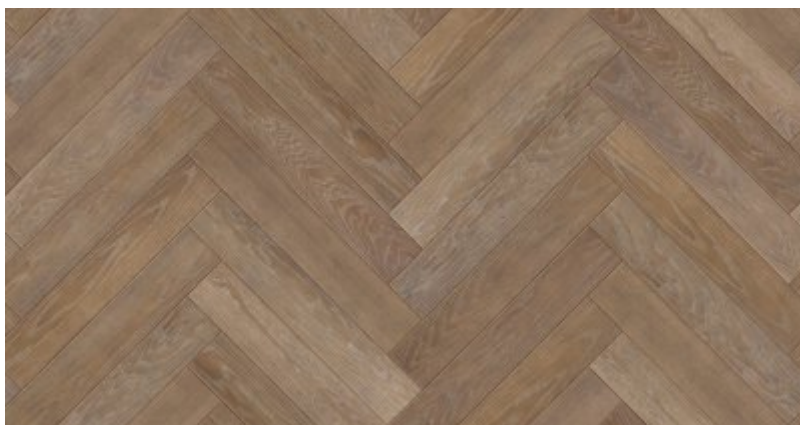

Jodła Klasyczna Dąb Caffè Olejowana

Certyfikat FSC

Łatwa w utrzymaniu czystości

Na ogrzewanie podłogowe

Naturalne składniki

Odporna na promienie UV

Okresowa pielęgnacja

Podłoga dwuwarstwowa

Podłoga fazowana

Podłoga odnawialna

Podłoga olejowana

Podłoga szczołkowana

Podwyższona stabilność

Polski produkt

Przyjazna alergikom

Trwała ochrona

Opis produktu

Olejowoskowana niepowtarzalna wyrafinowana kolorystyka desek dębowych, podłoga strukturyzowana, z nutami beżu, szarości i bieli, dodatkowo patynowana, co nadaje jej wygląd starych desek.