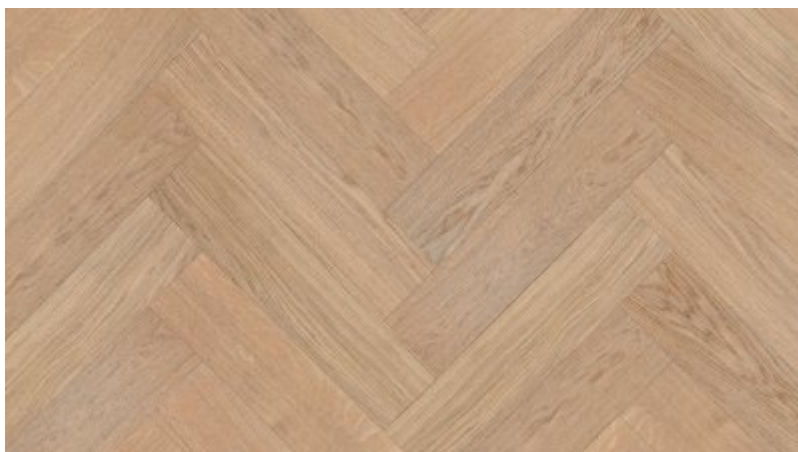

Jodła Klasyczna Dąb Colby Lakierowana

Certyfikat FSC

Łatwa w utrzymaniu czystości

Łatwa w utrzymaniu czystości

Naturalne składniki

Podłoga dwuwarstwowa

Podłoga fazowana

Podłoga lakierowana

Podłoga odnawialna

Podłoga szczerkowana

Polski produkt

Przyjazna alergikom

Opis produktu

Podłoga lakierowana o ciepłym kolorze oraz oryginalnym usłojeniu.

Podkreśla charakter każdego wnętrza. Dzięki niezwyklej trwałości i odporności na zmiany wilgotności jest bardzo dobrym wyborem na długie lata.