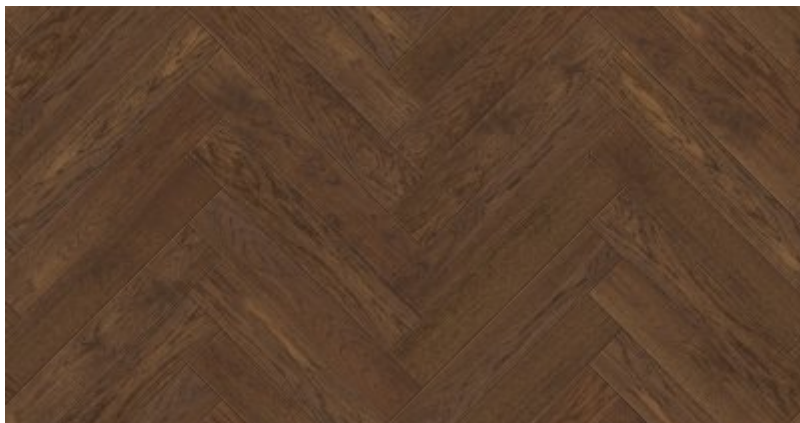

Jodła Klasyczna Dąb Heban Olejowana

Certyfikat FSC

Łatwa w utrzymaniu czystości

Na ogrzewanie podłogowe

Naturalne składniki

Odporna na promienie UV

Okresowa pielęgnacja

Podłoga dwuwarstwowa

Opis produktu

Deski dębowe wybarwione olejowoskami w tonacjach mocno ciemnego brązu. Podłoga będzie pasowała do dużych przeszklonych pomieszczeń urządzonych zarówno w stylu nowoczesnym jak i kolonialnym.