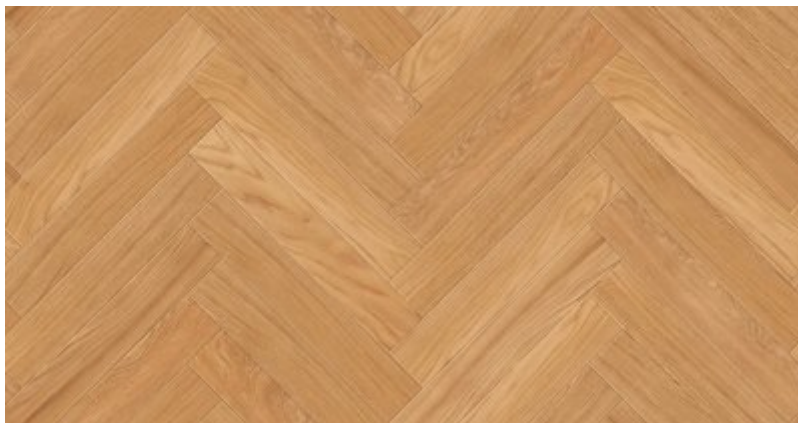

# Jodła Klasyczna Dąb Classic Lakierowana

Certyfikat FSC

Łatwa w utrzymaniu czystości

Na ogrzewanie podłogowe

Naturalne składniki

Odporna na promienie UV

Okresowa pielęgnacja

Podłoga dwuwarstwowa

Podłoga fazowana

Podłoga odnawialna

Podłoga lakierowana

Podłoga szczołkowana

Podwyższona stabilność

Polski produkt

Przyjazna alergikom

Trwała ochrona

## Opis produktu

Piękno dębu w najczystszej wersji. To ponadczasowa podłoga pokryta jedynie warstwą bezbarwnego lakieru. Klasyczny kolor naturalnego dębu pasuje do każdego stylu i jest ponad czasowy.