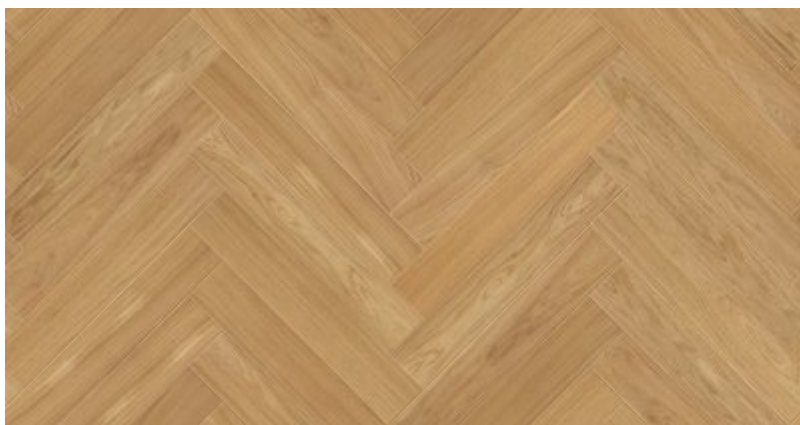

Jodła Klasyczna Dąb Mastic Olejowana

Certyfikat FSC

Łatwa w utrzymaniu czystości

Na ogrzewanie podłogowe

Naturalne składniki

Odporna na promienie UV

Okresowa pielęgnacja

Podłoga dwuwarstwowa

Podłoga fazowana

Podłoga odnawialna

Podłoga olejowana

Podłoga szczołkowana

Podwyższona stabilność

Polski produkt

Przyjazna alergikom

Trwała ochrona

Opis produktu

Olejowoskowane deski dębowe o przyjemnym ciepłym kolorze. Dzięki zastosowanej technologii barwienia drewna, rysunek usłojenia drewna jest delikatny i nie rzuca się w oczy. Podłoga bardzo uniwersalna, która pozostanie ozdobą przez wiele lat.