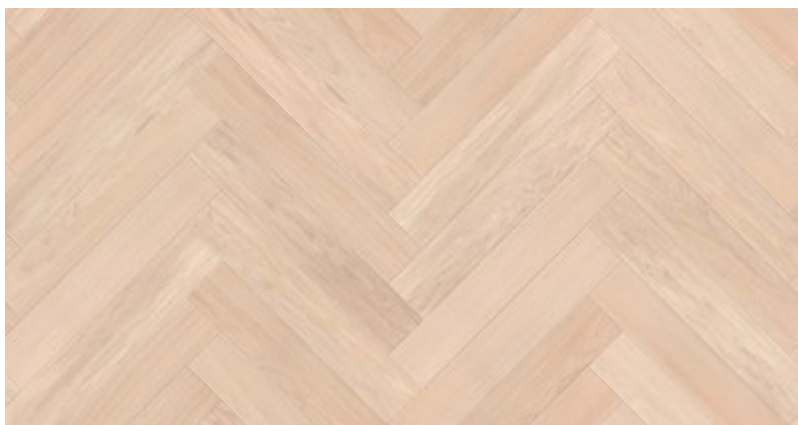

Jodła Klasyczna Dąb Pale Lakierowana

Certyfikat FSC

Łatwa w utrzymaniu czystości

Na ogrzewanie podłogowe

Naturalne składniki

Odporna na promienie UV

Okresowa pielęgnacja

Podłoga dwuwarstwowa

Podłoga fazowana

Podłoga odnawialna

Podłoga lakierowana

Podłoga szczotkowana

Podwyższona stabilność

Polski produkt

Przyjazna alergikom

Trwała ochrona

Opis produktu

Deska dębowa lakierowana, na chłodny dostojny perłowy odcień. Wersja szczotkowana pozwala wyeksponować szlachetną strukturę drewna.