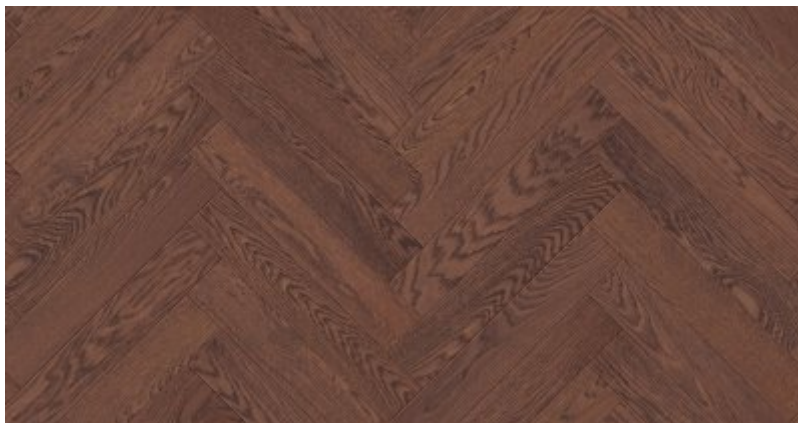

Jodła Klasyczna Dąb Retro - kolekcja Oksydacja

Certyfikat FSC

Łatwa w utrzymaniu czystości

Na ogrzewanie podłogowe

Naturalne składniki

Odporna na promienie UV

Okresowa pielęgnacja

Podłoga dwuwarstwowa

Podłoga fazowana

Podłoga odnawialna

Podłoga olejowana

Podłoga szczołkowana

Podwyższona stabilność

Polski produkt

Przyjazna alergikom

Trwała ochrona

Opis produktu

Dąb Retro to podłoga dębowa charakteryzująca się nadzwyczajną wytrzymałością i nieprzemijającym pięknem. Dzięki zróżnicowanej kolorystyce, która jest cechą typową dla drewna dębowego, pięknie pasuje do minimalistycznych aranżacji, gdzie stanowi główną ozdobę pokoju. Jej rustykalna barwa i ciekawy układ słoï sprawiają, że zwraca na siebie uwagę miłośników naturalnych wnętrz, a wykończenie olejowskimi dodatkowo podkreśla jej charakter.