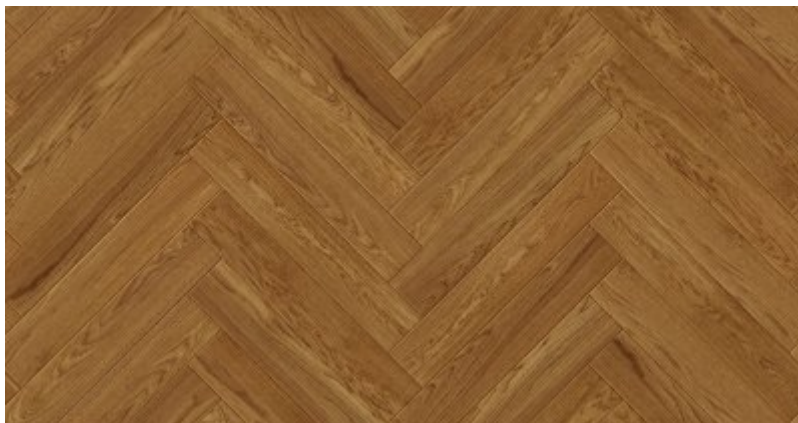

Jodła Klasyczna Dąb Sabbia Olejowana

Certyfikat FSC

Łatwa w utrzymaniu czystości

Na ogrzewanie podłogowe

Naturalne składniki

Odporna na promienie UV

Okresowa pielęgnacja

Podłoga dwuwarstwowa

Podłoga fazowana

Podłoga odnawialna

Podłoga olejowana

Podłoga szczołkowana

Podwyższona stabilność

Polski produkt

Przyjazna alergikom

Trwała ochrona

Opis produktu

Podłoga dębowa olejowoskowana w skąpana w tonacjach złota i ciepłego brązu w ciepłym delikatnym kolorze antycznego dębu.