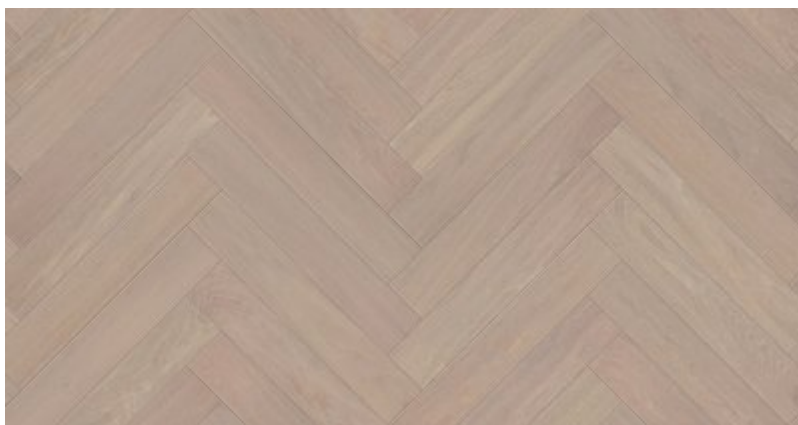

Jodła Klasyczna Dąb Sand Olejowana

Certyfikat FSC

Łatwa w utrzymaniu czystości

Na ogrzewanie podłogowe

Naturalne składniki

Odporna na promienie UV

Okresowa pielęgnacja

Podłoga dwuwarstwowa

Podłoga fazowana

Podłoga odnawialna

Podłoga olejowana

Podłoga szczołkowana

Podwyższona stabilność

Polski produkt

Przyjazna alergikom

Trwała ochrona

Opis produktu

Deski dębowe olejowoskowane w odcieniach delikatnej szarości. Szczołkowanie deski podkreśla ułożenie desek i nadaje charakteru podłodze. Świetnie sprawdza się w małych pomieszczeniach sprawiając, że stają się optycznie większe i bardziej przestronne.