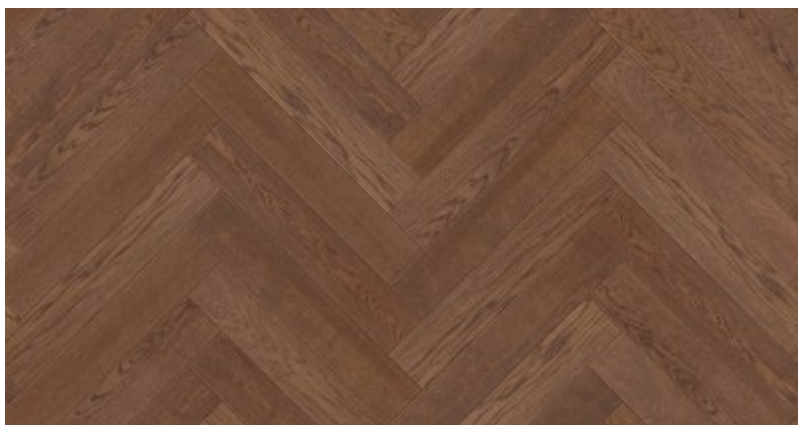

Jodła Klasyczna Dąb Schile Lakierowana

Certyfikat FSC

Łatwa w utrzymaniu czystości

Na ogrzewanie podłogowe

Naturalne składniki

Odporna na promienie UV

Okresowa pielęgnacja

Podłoga dwuwarstwowa

Podłoga fazowana

Podłoga odnawialna

Podłoga lakierowana

Podłoga szczołkowana

Podwyższona stabilność

Polski produkt

Przyjazna alergikom

Trwała ochrona

Opis produktu

Klasyczna mocna i niepowtarzalnie wysmakowana podłoga dębowa polakierowana, w chłodnej gamie beżu przetłamanej oliwką.