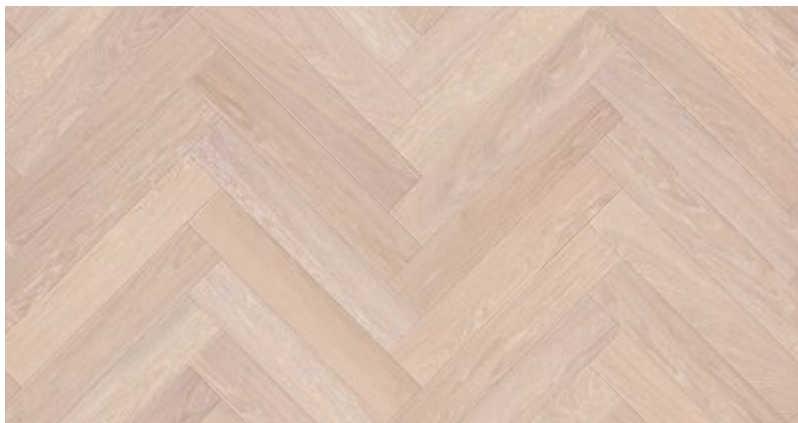

Jodła Klasyczna Dąb Snow White Olejowana

Certyfikat FSC

Łatwa w utrzymaniu czystości

Na ogrzewanie podłogowe

Naturalne składniki

Odporna na promienie UV

Okresowa pielęgnacja

Podłoga dwuwarstwowa

Podłoga fazowana

Podłoga odnawialna

Podłoga olejowana

Podłoga szczołkowana

Podwyższona stabilność

Polski produkt

Przyjazna alergikom

Trwała ochrona

Opis produktu

Podłoga dębowa olejowoskowana o mroźnym odcieniu, w stylu skandynawskim, wyraźnie bielona. Powiększy optycznie każde pomieszczenie.