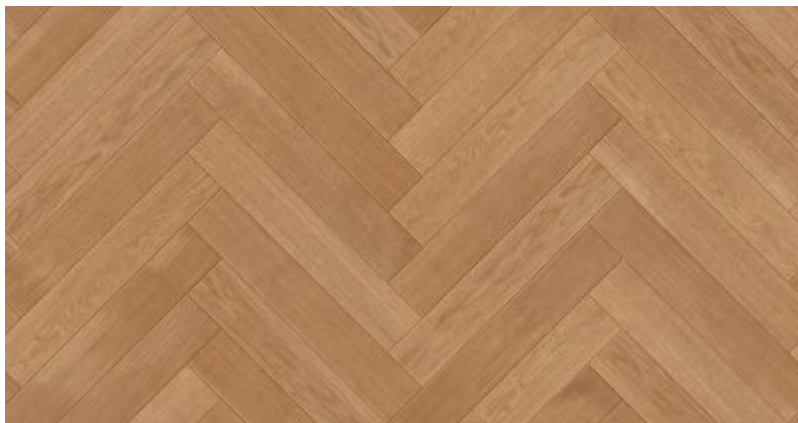

Jodła Klasyczna Dąb Timber Lakierowana

Certyfikat FSC

Łatwa w utrzymaniu czystości

Na ogrzewanie podłogowe

Naturalne składniki

Odporna na promienie UV

Okresowa pielęgnacja

Podłoga dwuwarstwowa

Podłoga fazowana

Podłoga odnawialna

Podłoga lakierowana

Podłoga szczołkowana

Podwyższona stabilność

Polski produkt

Przyjazna alergikom

Trwała ochrona

Opis produktu

Podłoga dębowa polakierowana tonacji orzecha włoskiego, z delikatnie podkreślonym ustojeniem drewna w nucie szarości.