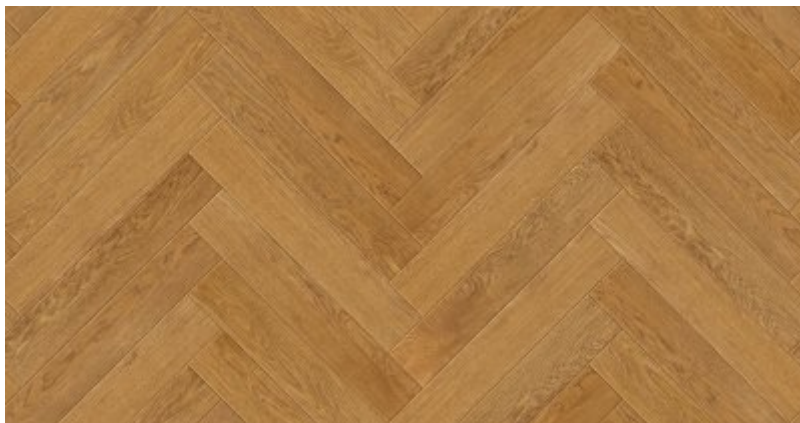

Jodła Klasyczna Dąb Walnut Lakierowana

Certyfikat FSC

Łatwa w utrzymaniu czystości

Na ogrzewanie podłogowe

Naturalne składniki

Odporna na promienie UV

Okresowa pielęgnacja

Podłoga dwuwarstwowa

Podłoga fazowana

Podłoga odnawialna

Podłoga lakierowana

Podłoga szczołkowana

Podwyższona stabilność

Polski produkt

Przyjazna alergikom

Trwała ochrona

Opis produktu

Podłoga dębowa, pokryta lakierem w ciepłych nutach delikatnej zieleni i beżu. Kolor ciepły, który będzie dobrze kontrastował zarówno z ciemnymi jak i jasnymi dodatkami.