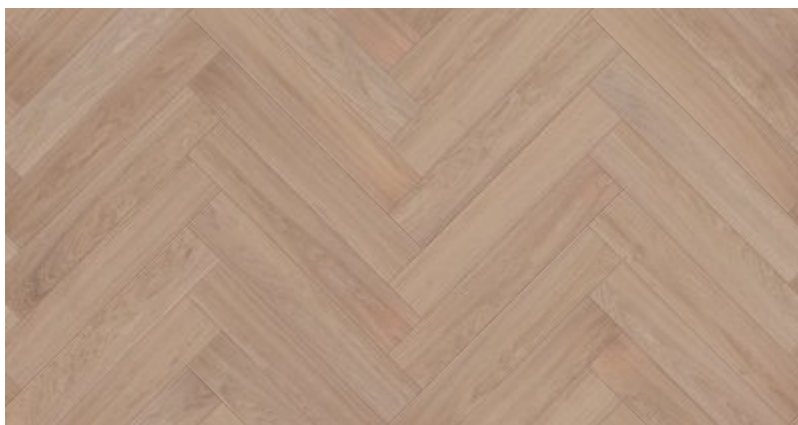

Jodła Klasyczna Dąb Bielony - kolekcja Postarzana

Certyfikat FSC

Łatwa w utrzymaniu czystości

Na ogrzewanie podłogowe

Naturalne składniki

Odporna na promienie UV

Okresowa pielęgnacja

Podłoga dwuwarstwowa

Podłoga fazowana

Podłoga odnawialna

Podłoga olejowana

Podłoga szczołkowana

Podwyższona stabilność

Polski produkt

Przyjazna alergikom

Trwała ochrona

Opis produktu

Dąb Bielony to podłoga zdecydowanie dla osób ceniących niestandardowe rozwiązania i lubiących się wyróżniać. Jasne deski, o bardzo widocznych sękach i chłodnej kolorystyce będą idealnie pasować do odważnych aranżacji. Sprawdzą się zwłaszcza w pomieszczeniach typu loft lub studio, gdzie otwarta przestrzeń dodatkowo podkreśli ich niecodzienność, a światło słoneczne wpadające przez wysokie okna uwypukli naturalne pęknięcia na powierzchni drewna.