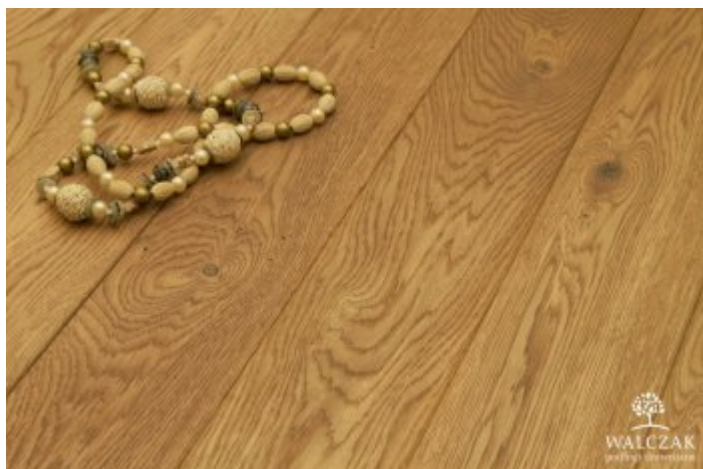

Walczak Dąb Kolor Kasztan (Szczotkowana)

Specyfikacja produktu

Wersja wykończenia: Olejowane, lakierowane

Gatunek drewna: Dąb

Kolorystyka: Kasztanowy

Certyfikat FSC

Łatwa w utrzymaniu czystości

Na ogrzewanie podłogowe

Podwyższona stabilność

Polski produkt

Przyjazna alergikom

Trwała ochrona

Opis produktu

Wyjątkowy odcień dębowej deski Walczak to połączenie stonowanego brązu, który przeplata się ze słonecznymi refleksami. To ciepła, pełna uroku podłoga, która rozświetla każde pomieszczenie i sprawia, że nasz dom emanuje pozytywną energią. Dębowe deski słyną ze swojej trwałości i solidności dlatego są dobrą inwestycją na długie lata. Dzięki temu, że są łatwe w pielęgnacji nie sprawiają problemów w utrzymaniu.