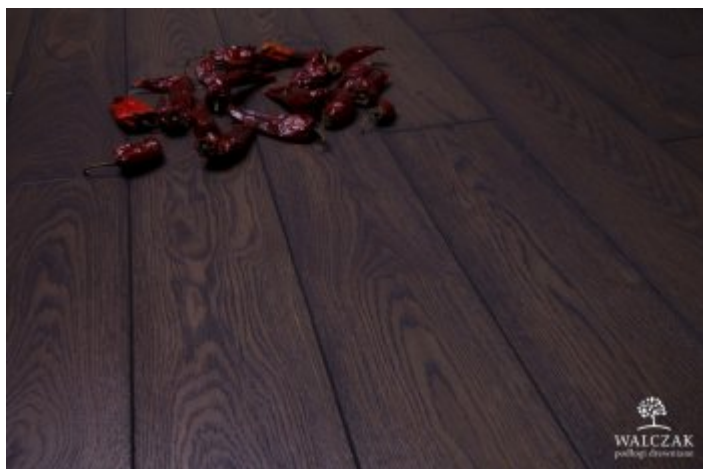

## Walczak Dąb Kolor Grafit (Szczotkowana)

### Specyfikacja produktu

Wersja wykończenia: Olejowane, lakierowane

Gatunek drewna: Dąb

Kolorystyka: Grafit

Certyfikat FSC

Łatwa w utrzymaniu czystości

Na ogrzewanie podłogowe

Naturalne składniki

### Opis produktu

Deski wykończone są naturalnym woskiem twardym olejnym SAICOS utwardzonym w drodze oksydacji (deski posiadają fazę na wszystkich krawędziach - wersja szczotkowana).