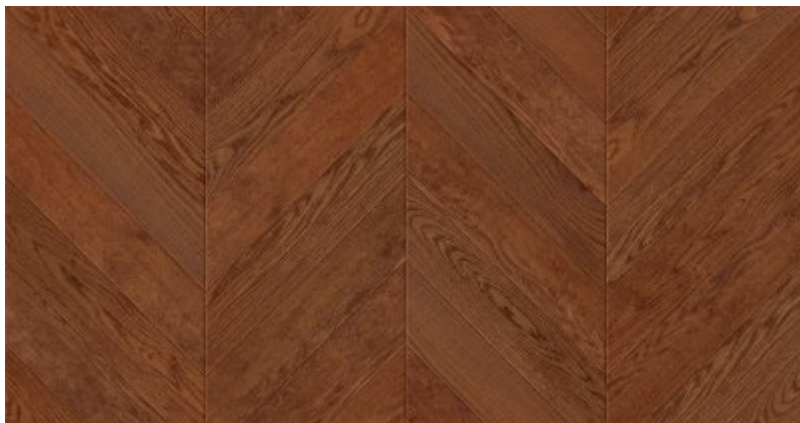

Jodła Francuska Dąb Cotto Olejowana

Podłoga olejowana

Podłoga fazowana

Certyfikat FSC

Łatwa w utrzymaniu czystości

Na ogrzewanie podłogowe

Naturalne składniki

Odporna na promienie UV

Opis produktu

Podłoga dębowa olejowoskowana w kolorze koniaku. Piękny, ciepły brąz doskonale pasujący do każdego typu pokoju. Delikatnie podkreślone usłojenie.