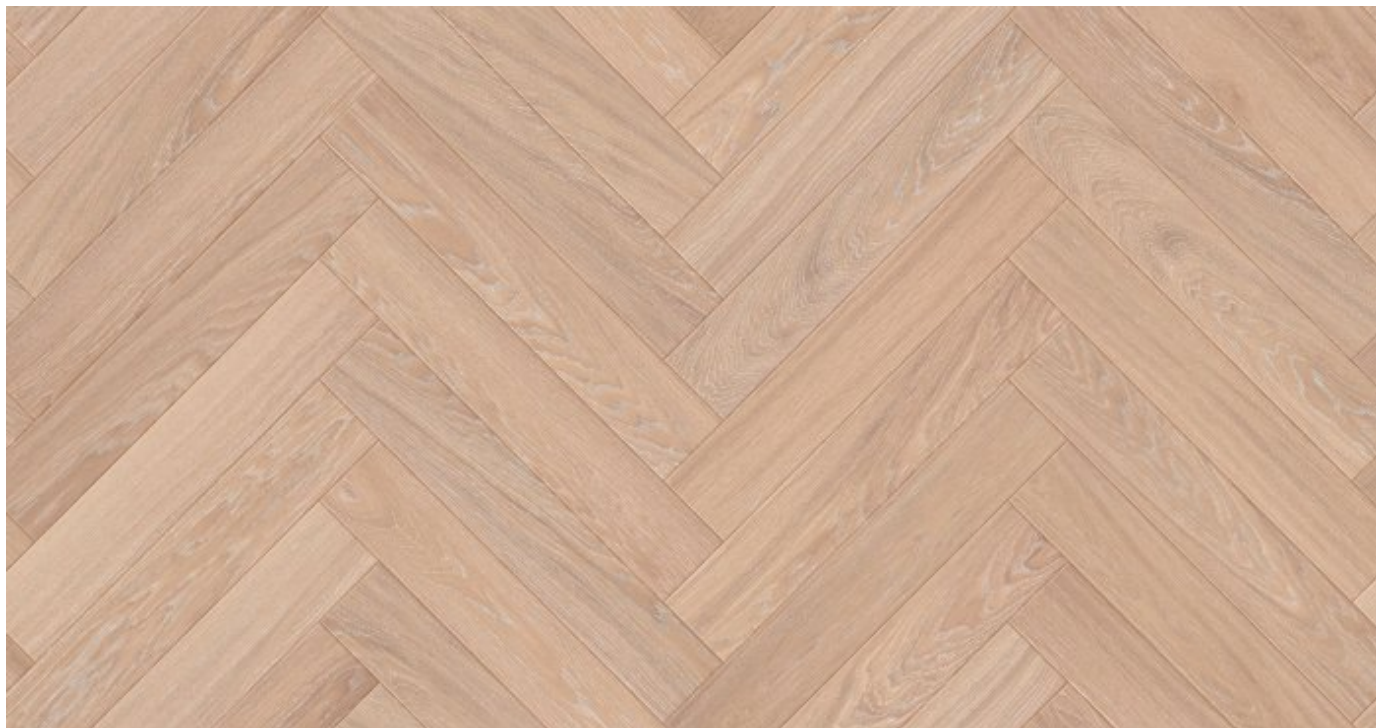

PARKIET STUDIO

Jodła Klasyczna Dąb Jasny - kolekcja Oksydacja

Certyfikat FSC

Łatwa w
utrzymaniu
czystości

Na ogrzewanie
podłogowe

Naturalne
składniki

Odporna na
promienie UV

Okresowa
pielęgnacja

Podłoga
dwuwarstwowa

Podłoga
fazowana

Podłoga
odnawialna

Podłoga
olejowana

Podłoga
szczotkowana

Podwyższona
stabilność

PARKIET STUDIO

Polski produkt

Przyjazna alergikom

Trwała ochrona

PARKIET STUDIO

Opis produktu

Wielbicielom skandynawskich klimatów na pewno wpadną w oko Dąb Jasny. Uwagę zwraca szczególnie ich kolor, biały ale z delikatnie przebijającą się szarawą poświatą, która dodatkowo akcentuje sęki i usłojenie. Polecane szczególnie do prostych, chłodnych i stonowanych wnętrz z którymi harmonijnie współgrają ale można śmiało zaaranżować je w dyskretnej, pełnej spokoju sypialni. Zarówno w jednym, jak i w drugim przypadku, dzięki białej barwie drewna, optycznie powiększają i nadają przestrzenności pomieszczeniom.