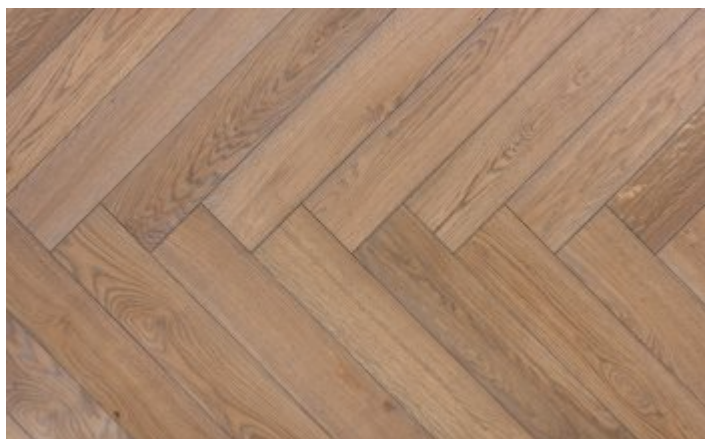

Polish Floors Dąb Beola

Specyfikacja produktu

Wersja wykończenia: Olejowoskowana

Gatunek drewna: Dąb

Kolorystyka: Dąb

Certyfikat FSC

Na ogrzewanie
podłogowe

Łatwa w
utrzymaniu
czystości

Naturalne
składniki

Podłoga
dwuwarstwowa

Podłoga
fazowana

Podłoga
odnawialna

Podłoga
olejowana

Podłoga
szczotkowana

Polski produkt

Przyjazna
alergikom

Opis produktu

Deski podłogowe z kolekcji Naturals to perfekcyjna harmonia pomiędzy naturalnym pięknem a trwałością i łatwością utrzymania. Pozwalają przez długie lata cieszyć się dyskretnym urokiem i ciepłem drewna, jednocześnie ograniczając do minimum konieczność prowadzenia skomplikowanej renowacji.