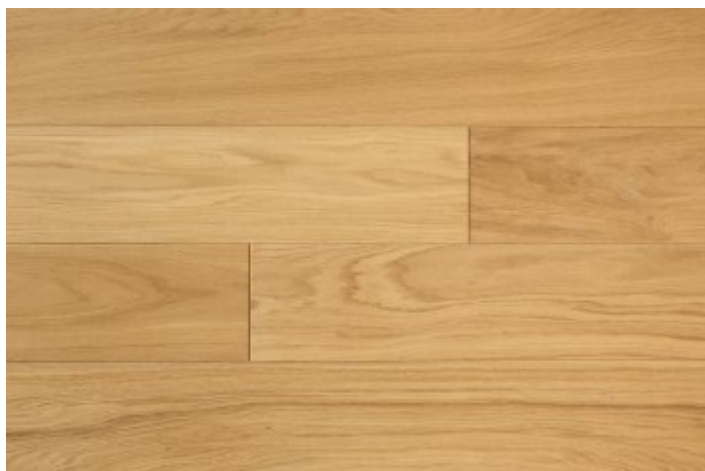

Polskie Dęby - Dąb Hetmański

Specyfikacja produktu

Pochodzenie drewna:	Polska
Wersja wykończenia:	Olejowosk
Gatunek drewna:	Dąb
Kolorystyka:	Naturalna

Certyfikat FSC

Łatwa w utrzymaniu czystości

Na ogrzewanie podłogowe

Naturalne składniki

Podłoga dwuwarstwowa

Podłoga fazowana

Podłoga odnawialna

Podłoga olejowana

Podłoga szciotkowana

Polski produkt

Przyjazna alergikom