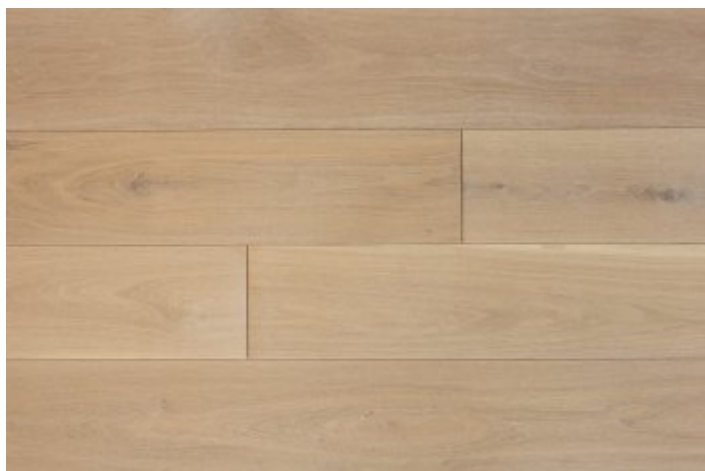

Polskie Dęby - Dąb Wawelski

Specyfikacja produktu

Pochodzenie drewna:	Polska
Wersja wykończenia:	Olejowosk
Gatunek drewna:	Dąb
Kolorystyka:	Naturalna

Certyfikat FSC

Łatwa w utrzymaniu czystości

Na ogrzewanie podłogowe

Naturalne składniki

Podłoga dwuwarstwowa

Podłoga fazowana

Podłoga odnawialna

Podłoga olejowana

Podłoga szczołkowana

Polski produkt

Przyjazna alergikom