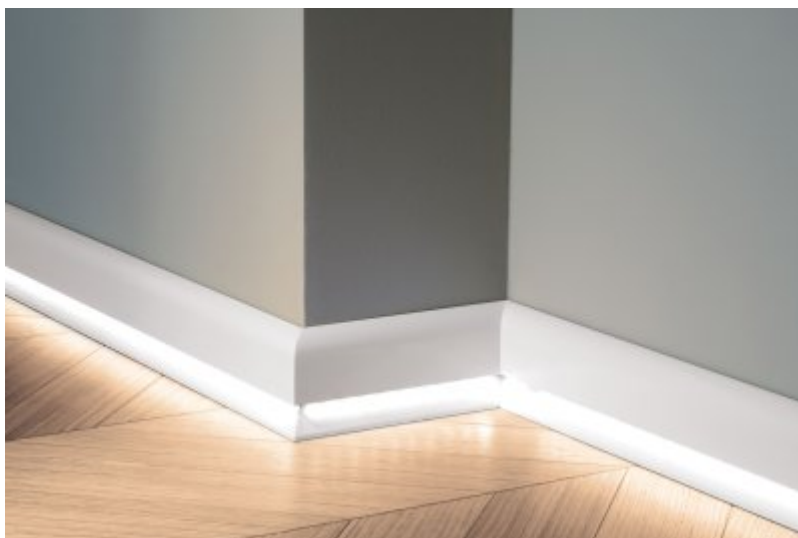

Listwa z frezem pod LED

Opis produktu

Listwa przypodłogowa wykonana z MDF, lakierowana w kolorze biały półmat.
Gotowa do montażu.