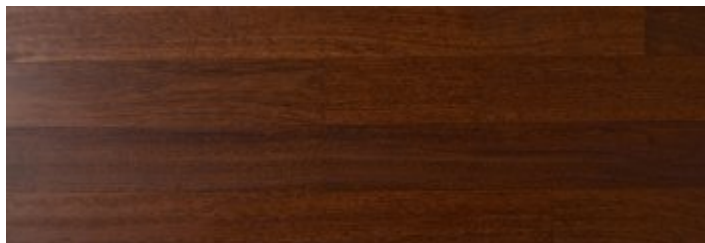

## Specyfikacja produktu

Pochodzenie drewna: **Ameryka Południowa**

Wersja wykończenia: **Ameryka Południowa**

Gatunek drewna: **Cutiúba, Macanaíba, Matanaíba, Sapupira**

Kolorystyka: **Ciemnobrązowy do czerwono-brązowego.**

## Opis produktu

Południowoamerykański gatunek drewna w kolorze brązowo-kawowym. Odznacza się równomierną barwą, wysoką twardością i widocznym usłojeniem. Jest to popularny gatunek drewna egzotycznego, który sprawdza się jako materiał podłogowy. Sucupirę wyróżniają jaśniejsze cętki na ciemnym tle. Stanowi ciekawą alternatywę dla materiałów obrabianych termicznie.