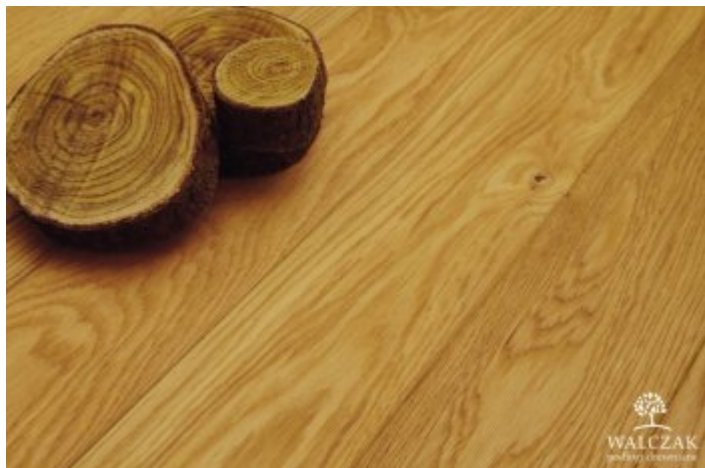

PARKIET STUDIO

Walczak Dąb Kolor Bezbarwny (Szczotkowana)

Specyfikacja produktu

Wersja wykończenia: Olejowane, lakierowane

Gatunek drewna: Dąb

Kolorystyka: Odcień naturalnego drewna

Certyfikat FSC

Łatwa w utrzymaniu czystości